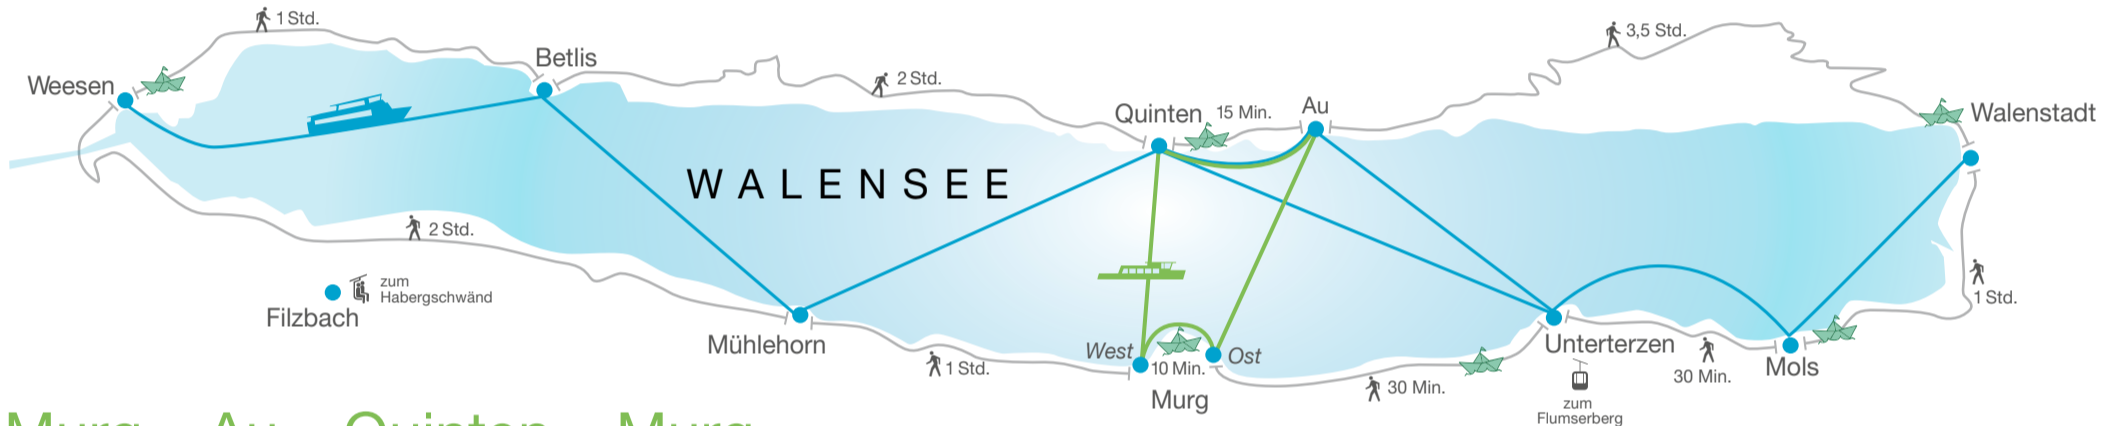

Walenstadt – Weesen

Kurs-Nr.	102	106	110	116	120	126
Walenstadt		10.30	12.00	13.40	15.30	17.20
Mols		10.40	12.10	13.50		17.30
Unterterzen	9.10	10.50	12.25	14.00	15.45	17.40
Au		11.00	12.35	14.15	16.00	17.50
Quinten	9.20	11.10	12.45	14.25	16.15	18.00
Mühlehorn	9.30			14.35	16.25	18.10
Betlis	9.45	11.30	13.05	14.50	16.40	18.20
Weesen	10.00	11.50	13.30	15.10	17.05	18.40