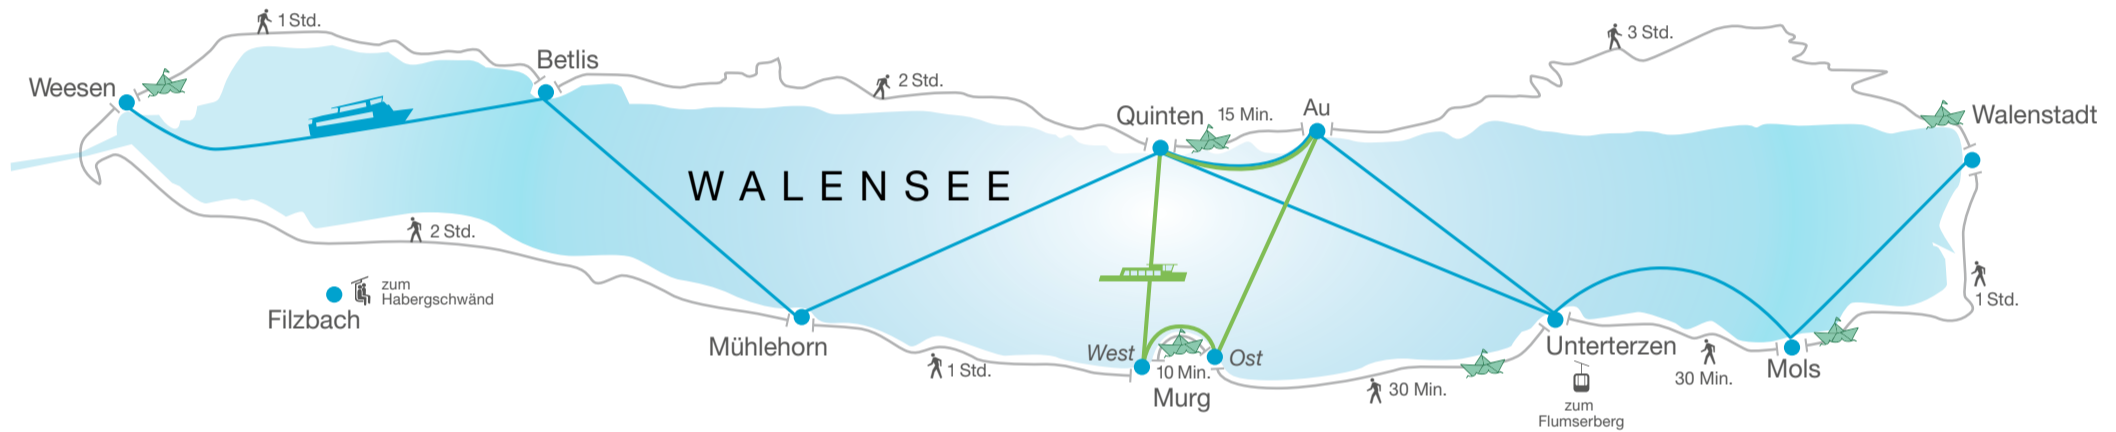

Weesen – Walenstadt

Kurs-Nr.	101	105	109	115	119	125
Weesen		10.20	12.00	13.35	15.20	17.12
Betlis		10.35	12.15	13.50	15.35	17.25
Mühlehorn		10.45	12.25	14.00	15.45	17.35
Quinten		11.00	12.40	14.15	16.00	17.50
Au		11.10	12.50	14.30	16.15	18.00
Untertzerzen	9.45	11.20	13.00	14.40	16.25	18.10
Mols	9.55	11.30	13.10	14.50	16.35	18.20
Walenstadt	10.10	11.45	13.20	15.05	16.45	18.35

Walenstadt – Weesen

Kurs-Nr.	2	6	10	16	20
Walenstadt		11.15		14.10	15.40
Mols		11.25			
Untertzerzen	9.50	11.40	12.50	14.25	15.55
Au		11.50		14.40	16.10
Quinten	10.05	12.00	13.05	14.50	16.20
Mühlehorn	10.15			15.00	16.30
Betlis	10.30		13.25	15.15	16.45
Weesen	10.50		13.45	15.35	17.05

Walenstadt – Weesen

Kurs-Nr.	2	6	10	16	20
Walenstadt		11.15		14.10	15.40
Mols		11.25			
Untertzerzen	9.50	11.40	12.50	14.25	15.55
Au		11.50		14.40	16.10
Quinten	10.05	12.00	13.05	14.50	16.20
Mühlehorn	10.15			15.00	16.30
Betlis	10.30		13.25	15.15	16.45
Weesen	10.50		13.45	15.35	17.05

Walenstadt – Weesen

Kurs-Nr.	102	106	110	116	120	126
Walenstadt		10.30	12.00	13.40	15.30	17.20
Mols		10.40	12.10	13.50		17.30
Untertzerzen	9.10	10.50	12.25	14.00	15.45	17.40
Au		11.00	12.35	14.15	16.00	17.50
Quinten	9.20	11.10	12.45	14.25	16.15	18.00
Mühlehorn	9.30			14.35	16.25	18.10
Betlis	9.45	11.30	13.05	14.50	16.40	18.20
Weesen	10.00	11.50	13.30	15.10	17.05	18.40

Querkurs: Murg – Au – Quinten – Murg

Sommersaison | täglich vom 15. April bis 23. Oktober 2022

Kurs-Nr.	400	405	410	415	420	425	430	435	440	445	450	455	460	465	470	475	480	485	490	495	500	505	510
Murg West	Ⓜ 6.50	7.37	8.37	9.10	9.37	10.37	Ⓜ 11.10	+ 11.37	Ⓜ 11.45	+ 12.37		Ⓜ 13.10	13.37	14.37	15.10	15.37	16.37	17.37	18.37	19.37	20.37	21.37	
Murg Ost		7.43	8.43		9.43	10.43		11.43		11.50	12.43		13.43	14.43		15.43	16.43	17.43	18.43	19.43	20.43	21.43	
Au	Ⓜ 6.40	7.00	7.50	8.50	9.50	10.50		11.50	Ⓜ 12.00	12.50	Ⓜ 12.50		13.50	14.50		15.50	16.50	17.50	18.50	19.50	20.50	21.50	
Quinten	Ⓜ 6.35	7.10	8.00	9.00	9.20	10.00	11.00	11.20	12.00	Ⓜ an 12.05	13.00	12.45	13.20	14.00	15.00	15.20	16.00	17.00	18.00	19.00	20.00	21.00	22.00
Murg West	Ⓜ 6.50	7.20	8.10	9.10	9.35	10.10	11.10	11.35	+ 12.10	Ⓜ 13.02	Ⓜ 13.02	13.35	14.10	15.10	15.35	16.10	17.10	18.10	19.10	20.10	21.10	22.10	

Wintersaison | täglich vom 12. Dezember 2021 bis 14. April 2022 und vom 24. Oktober bis 10. Dezember 2022

Kurs-Nr.	201	205	210	215	220	225	230	235	240	245	250	260	265	270	275	280	285	290
Murg West	Ⓜ 6.50	7.43	8.43	9.10	9.43	10.43	11.50		13.10	13.43	15.10	15.43	16.43	17.43	18.43	19.43	20.43	
Au	6.40	7.00	7.50	8.50	9.50	10.50	12.00	12.50		13.50	15.20	15.50	16.50	17.50	18.50	19.50	20.50	
Quinten	6.35	7.10	8.00	9.00	9.20	10.00	11.00	an 12.05	12.45	13.20	14.00	15.25	16.00	17.00	18.00	19.00	20.00	21.00
Murg West	6.50	7.20	8.10	9.10	9.35	10.10	11.10		13.02	13.35	14.10	15.40	16.10	17.10	18.10	19.10	20.10	21.10

Legende

- Kurs Weesen – Walenstadt – Weesen
- Kurs Murg – Au – Quinten – Murg (Ganzjahresverbindung)
- Wanderwege
- Bergbahnen Flumserberg
- Sportbahnen Kerenzerberg
- Spielplatz Spielerlebnis Walensee

Zeichenerklärung Fahrplan

- Ⓜ Montag bis Freitag auf telefonische Anmeldung bis 18.00 Uhr am Vortag
- Ⓜ auf Anmeldung bis 20.00 Uhr am Vortag
- Ⓜ auf Anmeldung bis 20.00 Uhr
- Ⓜ auf Anmeldung bis 18.00 Uhr
- Ⓜ Halt bei Bedarf nur zum Aussteigen
- Ⓜ an Werktagen (Montag bis Samstag)
- Ⓜ an Sonn- und Feiertagen
- Ⓜ Restauration

Feiertage:

1.1. / 2.1. / Karfreitag / Ostermontag / Auffahrt / Pfingstmontag / 1.8. / 1.11. / 25.12. / 26.12.

Anmeldung

Eine Anmeldung ist erforderlich für Gruppen ab 10 Personen, für Rollstühle und für Fahrräder. Gruppenanmeldungen gelten nicht als Sitzplatzreservation.

Wichtige Informationen